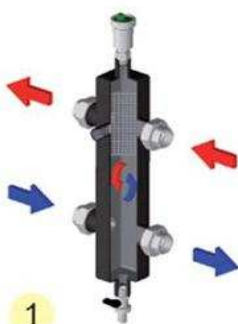

**Гидравлические разделители. Группы быстрого монтажа FAR фар Италия**

03.09.2016

**Гидравлический разделитель**

**ТЕХНИЧЕСКИЕ ХАРАКТЕРИСТИКИ**

Рабочее давление: 8 бар  
 Максимальная температура: 110°C  
 Максимальная температура с изоляцией: 100°C  
 Теплоноситель: вода и вода с гликолем  
**ПРИСОЕДИНЕНИЕ:**  
 сливного крана: 1/2"  
 воздухоотводчика: 1/2"  
 манометра или термоманометра: 1/2"

Гидравлический разделитель с воздухоотводчиком, сливным краном отводы с накидными гайками

код	размер	Цена
FA 2160 1	1"	15 738р.
FA 2160 114	1" 1/4	20 514р.
FA 2160 112	1" 1/2	23 613р.
FA 2160 2	2"	29 679р.