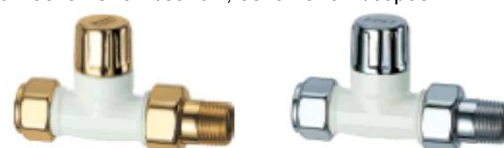

Прямой терморегулирующий вентиль для медных, пластиковых и металлопластиковых труб

Отделка - золот., сереб.

| Код | Размер | Цвет | Цена, руб. |
|------------|--------|--------|------------|
| FL 0180 12 | 1/2" | золот. | 2969 |
| FL 0185 12 | 1/2" | сереб. | 2402 |

Прямой запорный вентиль для медных, пластиковых и металлопластиковых труб

Отделка - золот., сереб.

| Код | Размер | Цвет | Цена, руб. |
|------------|--------|--------|------------|
| FL 0200 12 | 1/2" | золот. | 2 851 |
| FL 0205 12 | 1/2" | сереб. | 2 362 |

Прямой терморегулирующий вентиль для медных, пластиковых и металлопластиковых труб

Отделка - белая эмаль/золот., белая эмаль/сереб.

| Код | Размер | Цвет | Цена, руб. |
|------------|--------|-------------|------------|
| FL 0190 12 | 1/2" | бел./золот. | 2618 |
| FL 0195 12 | 1/2" | бел./сереб. | 2332 |

Прямой запорный вентиль для медных, пластиковых и металлопластиковых труб

Отделка - белая эмаль/золот., белая эмаль/сереб.

| Код | Размер | Цвет | Цена, руб. |
|------------|--------|-------------|------------|
| FL 0210 12 | 1/2" | бел./золот. | 2 694 |
| FL 0215 12 | 1/2" | бел./сереб. | 2 390 |