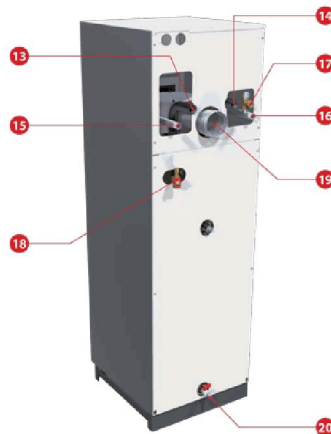

HM100N

Котлы одноконтурные стальные напольные ACV на газе или дизельном топливе

Модель	Мощн. д.т./газ, кВт	Отапл. площадь м² до	Дымоход, Ø мм	Габариты, ВхШхГ, мм	Вес, кг	Цена без горелки
N-Mini универсальный	15/16	160	80	565x370x495	62	33 000р.
N1 универсальный	22/28	250	130	700x470x566	108	64 000р.
N2 универсальный	27/35	300	130	765x470x566	122	68 000р.
N3 универсальный	36/51	510	150	805x470x656	157	77 000р.