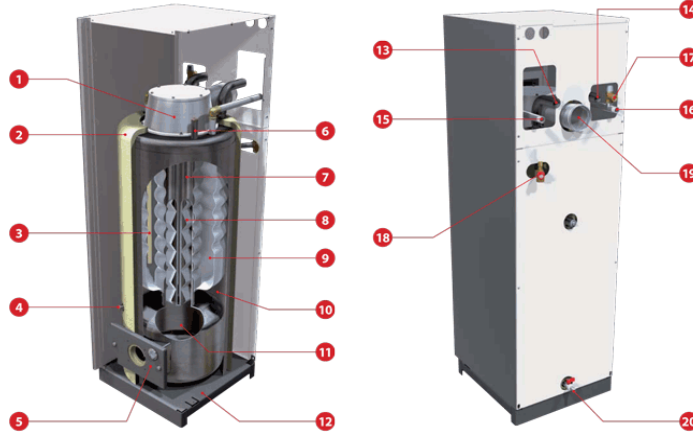

Котельное и водогрейное оборудование ACV ай-си-ви Бельгия

29.01.2017

Напольные стальные двухконтурные котлы со встроенным бойлером из нержавеющей стали

Модель	Мощность, кВт	Отапл. площадь м² до -	Объем бойлера, л / Производ-ть при нагреве до 40°С: л/ч / непрерыв-ная л/ч	Дымоход, Ø мм	Габариты, ВхШхГ, мм	Вес, кг	Цена без горелки	Цена с газовой горелкой ACV	Цена с горелкой на диз.т. - на выбор!
 DELTA Pro 25	25	250	75/806/645	100	1760x540x584	145	158 200р.	238 500р.	подбор
DELTA Pro 45	45	450	65/1284/1161	100	1760x540x584	168	186 100р.	268 700р.	подбор
DELTA Pro 55	55	550	83/1533/1405	100	1760x540x584	200	200 000р.	283 800р.	подбор
HEAT MASTER 100N	97	970	200/3172/2776	150	2093x680x680	320	502 400р.	709 400р.	подбор

Delta Pro

HM100N

Котлы одноконтурные стальные напольные ACV на газе или дизельном топливе

Модель	Мощн. д.т./газ, кВт	Отапл. площадь м² до	Дымоход, Ø мм	Габариты, ВхШхГ, мм	Вес, кг	Цена без горелки
N1 универсальный	22/25	250	130	700x470x566	108	93 100р.
N2 универсальный	27/30	300	130	765x470x566	122	98 900р.
N3 универсальный	36/51	510	150	805x470x656	157	111 700р.