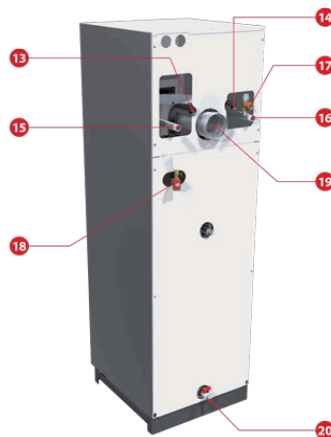

HM100N

Котлы одноконтурные стальные напольные ACV на газе или дизельном топливе

Модель	Мощн. д.т./газ, кВт	Отапл. площадь м² до	Дымоход, Ø мм	Габариты, ВхШхГ, мм	Вес, кг	Цена без горелки
N-Mini универсальный	15/16	160	80	565x370x495	62	42 000р.
N1 универсальный	22/28	250	130	700x470x566	108	83 000р.
N2 универсальный	27/35	300	130	765x470x566	122	88 000р.
N3 универсальный	36/51	510	150	805x470x656	157	100 000р.