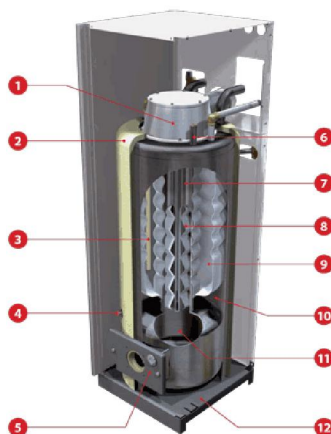

**Котельное и водогрейное оборудование ACV ай-си-ви Бельгия**

07.05.2018

**Напольные стальные двухконтурные котлы со встроенным бойлером из нержавеющей стали**

Модель	Мощность, кВт	Отапл. площадь м² до -	Объем бойлера, л / Производ-ть при нагреве до 40°C: л/ч / непрерывная л/ч	Дымоход, Ø мм	Габариты, ВхШхГ, мм	Вес, кг	Цена без горелки	Цена с газовой горелкой ACV	Цена с горелкой на диз.т. - на выбор!
 DELTA Pro 25	25	250	75/806/645	100	1760x540x584	145	119 000р.	178 000р.	подбор
DELTA Pro 45	45	450	65/1284/1161	100	1760x540x584	168	135 000р.	196 000р.	подбор
DELTA Pro 55	55	550	83/1533/1405	100	1760x540x584	200	139 000р.	201 000р.	подбор
HEAT MASTER 60N	60	600	80/1942/1835	150	1619x542x708	250	250 000р.	383 000р.	подбор
HEAT MASTER 100N	97	970	200/3172/2776	150	2045x680x831	320	389 000р.	548 000р.	подбор
HEAT MASTER 201N V13	210	2100	400/6690/6117	250	2115x1020x1295	550	-	939 000р.	подбор

Delta Pro

HM100N

**Котлы одноконтурные стальные напольные ACV на газе или дизельном топливе**

Модель	Мощн. д.т./газ, кВт	Отапл. площадь м² до	Дымоход, Ø мм	Габариты, ВхШхГ, мм	Вес, кг	Цена без горелки
N-Mini универсальный	15/16	160	80	565x370x495	62	33 000р.
N1 универсальный	22/28	250	130	700x470x566	108	64 000р.
N2 универсальный	27/35	300	130	765x470x566	122	68 000р.
N3 универсальный	36/51	510	150	805x470x656	157	77 000р.