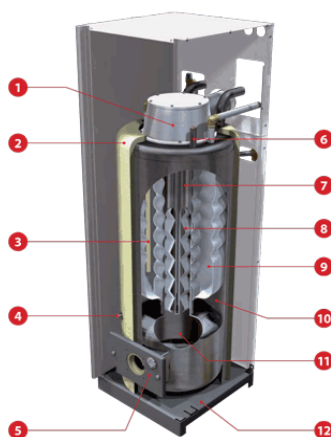

Котельное и водогрейное оборудование ACV ай-си-ви Бельгия

09.2020г.

Напольные стальные двухконтурные котлы со встроенным бойлером из нержавеющей стали

Модель	Мощность, кВт	Отапл. площадь м² до -	Объем бойлера, л / Производ-ть при нагреве до 40°C: л/ч / непрерыв-ная л/ч	Дымоход, Ø мм	Габариты, ВхШхГ, мм	Вес, кг	Цена без горелки	Цена с газовой горелкой ACV	Цена с горелкой на диз.т. - на выбор!
									
DELTA Pro 25	25	250	75/806/645	100	1760x540x584	145	156 000р.	234 000р.	подбор
DELTA Pro 45	45	450	65/1284/1161	100	1760x540x584	168	175 000р.	256 000р.	подбор
DELTA Pro 55	55	550	83/1533/1405	100	1760x540x584	200	180 000р.	262 000р.	подбор
HEAT MASTER 60N	60	600	80/1942/1835	150	1619x542x708	250	325 000р.	505 000р.	подбор
HEAT MASTER 70N	70	700	131/2133/1573	150	1728x680x831	270	470 000р.	643 000р.	подбор
HEAT MASTER 100N	97	970	200/3172/2776	150	2045x680x831	320	507 000р.	711 000р.	подбор
HEAT MASTER 200N/F V15	210	2100	400/6690/6117	250	2115x1020x1295	550	889 000р.	запрос	1 088 000

Delta Pro

HM100N

Котлы одноконтурные стальные напольные ACV на газе или дизельном топливе

Модель	Мощн. д.т./газ, кВт	Отапл. площадь м² до	Дымоход, Ø мм	Габариты, ВхШхГ, мм	Вес, кг	Цена без горелки
N-Mini универсальный	15/16	160	80	565x370x495	62	42 000р.
N1 универсальный	22/28	250	130	700x470x566	108	83 000р.
N2 универсальный	27/35	300	130	765x470x566	122	88 000р.
N3 универсальный	36/51	510	150	805x470x656	157	100 000р.