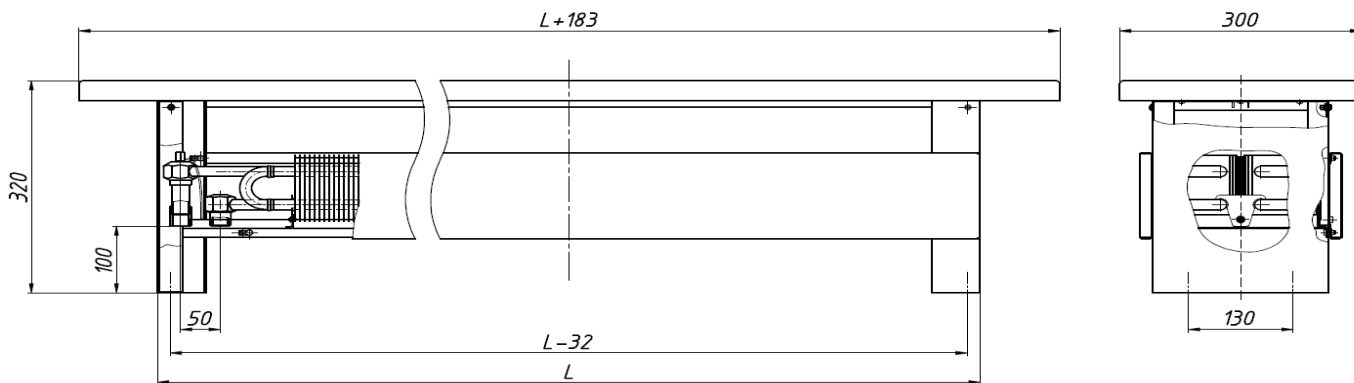

01.07.2016

Стандартные цвета защитной плиты:
Плита из хвойных пород

Плита из искусственного камня
белого цвета ** (TriStone A104)

Конвектор-скамья

Дополнительно плита к скамье

тип	габариты, мм	Q, кВт	цена, руб.	тип	плита из искусственного камня белого цвета ** (TriStone A104) (цена, руб.)	плита из хвойных пород (цена, руб.)
КС 310	1017*320*300	2,482	16 548	1100	18 203	5 124
				1200		5 590
КС 312	1217*320*300	3,100	18 003	1300	19 803	6 056
				1400		6 522
КС 314	1417*320*300	3,682	19 400	1500	21 340	6 988
				1600		7 454
КС 316	1617*320*300	4,301	20 864	1700	22 950	7 919
				1800		8 385
КС 318	1817*320*300	4,918	22 328	1900	24 561	8 851
				2000		9 317