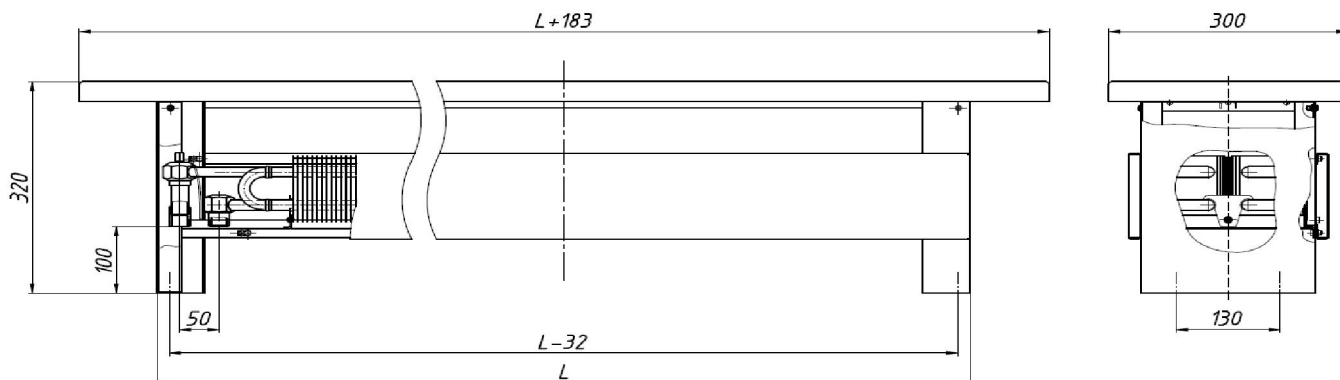

11.02.2018

Стандартные цвета защитной плиты:

Плита из хвойных пород

Плита из искусственного камня белого цвета ** (TriStone A104)

Конвектор-скамья

Дополнительно плита к скамье

тип	габариты, мм	Q, кВт	цена, руб.	тип	плита из хвойных пород (цена, руб.)
КС 310	1017*320*300	2,482	20 388	1100	5 124
				1200	5 590
КС 312	1217*320*300	3,100	22 179	1300	6 056
				1400	6 522
КС 314	1417*320*300	3,682	23 900	1500	6 988
				1600	7 454
КС 316	1617*320*300	4,301	25 704	1700	7 919
				1800	8 385
КС 318	1817*320*300	4,918	27 508	1900	8 851
				2000	9 317