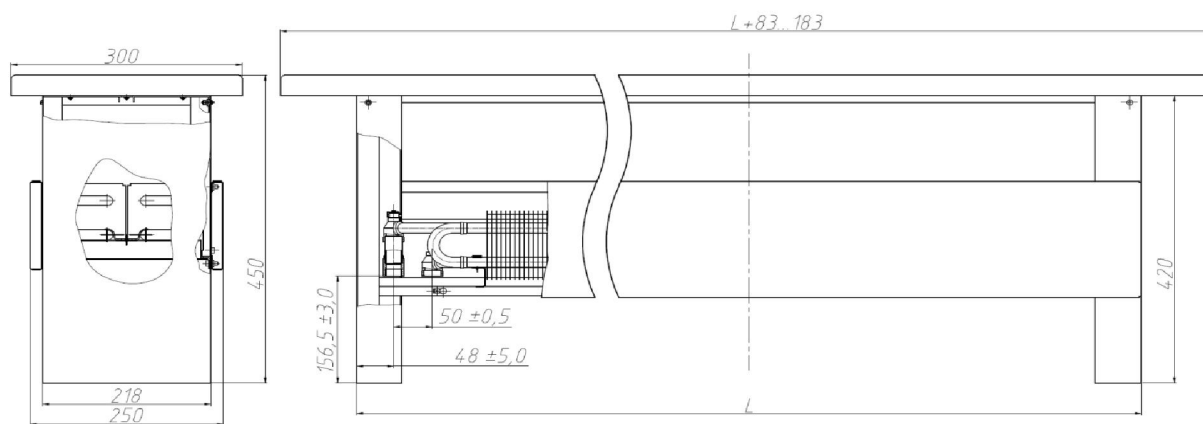

01.2019

Стандартные цвета защитной плиты:

Плита из хвойных пород

Плита из искусственного камня белого цвета ** (TriStone A104)

Конвектор-скамья

Дополнительно плита к скамье

Тип	Габариты (LxВxН), мм	Теплопроизводительность, кВт			Цена, руб.	Тип	Плита из хвойных пород (цена, руб.)
		95/85/2 0°C ΔT = 70°C	90/70/20° C ΔT = 60°C	75/65/2 0°C ΔT = 50°C			
КС 410	1017*320*450	2,482	2,015	1,576	22 656	1100	5 124
						1200	5 590
КС 412	1217*320*450	3,100	2,517	1,969	24 737	1300	6 056
						1400	6 522
КС 414	1417*320*450	3,682	2,990	2,338	26 791	1500	6 988
						1600	7 454
КС 416	1617*320*450	4,301	3,492	2,731	29 575	1700	7 919
						1800	8 385
КС 418	1817*320*450	4,918	3,993	3,123	31 642	1900	8 851
						2000	9 317