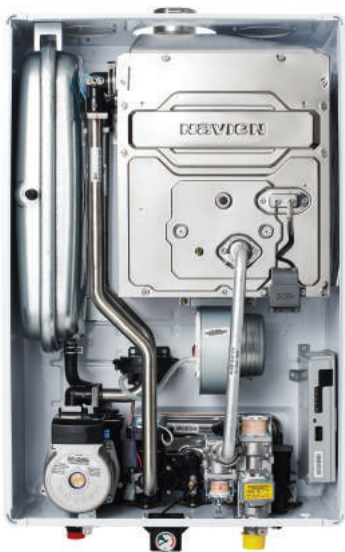

DELUXE COMFORT

Экономия газа до 23% благодаря встроенному в пульт управления комнатному термостату

Бесшумная работа (40 дБ)

Гарантия 2 года + 1 год при прохождении ежегодного ТО и заключении договора с авторизованным сервисным центром Navien

Мгновенный нагрев воды
Производительность – 13,8 л/мин

Два отдельных теплообменника устойчивых к коррозии

Более мощный циркуляционный насос
H – 5,2 м, Q – 30 л/мин

Корейский тип расположения гидравлической группы (подключение соответствует ранним моделям Deluxe)